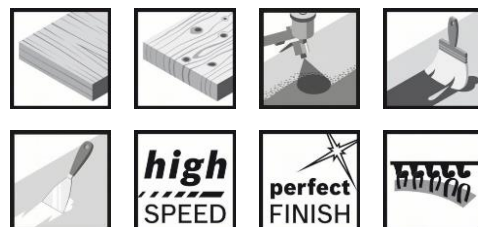

Шкурка Bosch за орбитален шлайф с 41 отвора 125 мм, P150, Best for Wood and Paint C470

Технически данни

Описание	
Продуктова линия	Консумативи PRO
Спецификация	125 mm, 150
Продуктов текст, консумативи сив	Опаковка, 50 части
Вид опаковка	Хартия / картон / велпапе - опаковка, кутия, без евроотвор
Търговска опаковъчна единица	50 Бр.
Транспортна опаковъчна единица	1 Бр.
Подробности	
Диаметър на диска, mm	125
Зърнестост	150
Подходящ за	
обработваеми материали (детайл)	Твърда дървесина/масивно дърво Меко дърво Боя Лак Запълнител Кит Грунд Кориан

Продукт: [Шкурка Bosch за орбитален шлайф с 41 отвора 125 мм, P150, Best for Wood and Paint C470](#)

Категория: [Консумативи за шлайфмашини](#)

Бранд: [Bosch](#)

Категория бранд: [Шкурка Bosch](#)